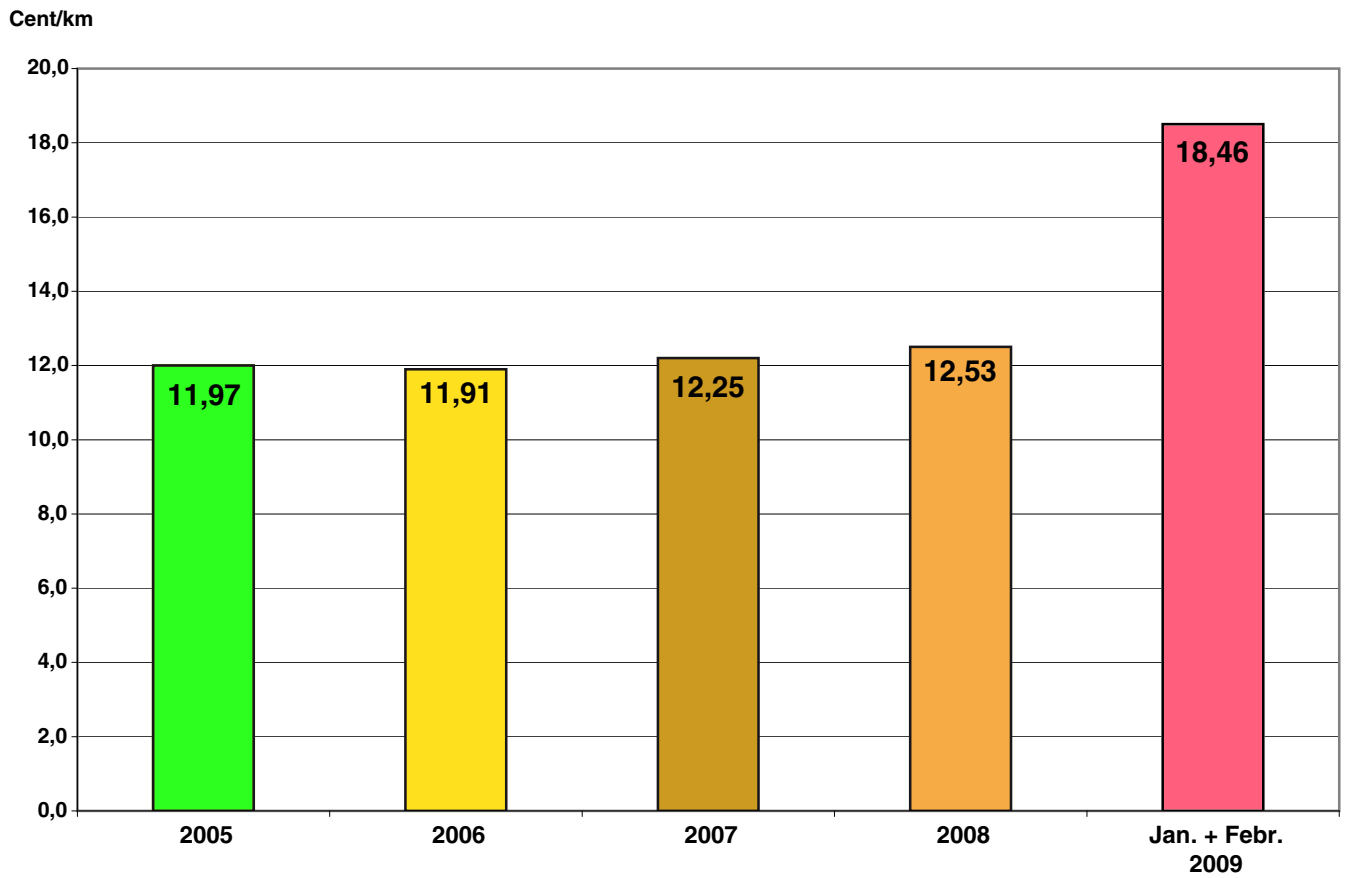

Durchschnittsmaut in Cent pro Kilometer Entwicklung 2005 - 2009

Quellen: Bundesamt für Güterverkehr, Köln und BMVBS, Berlin; Berechnungen und Darstellung BGL e.V.

Stand: März 2009