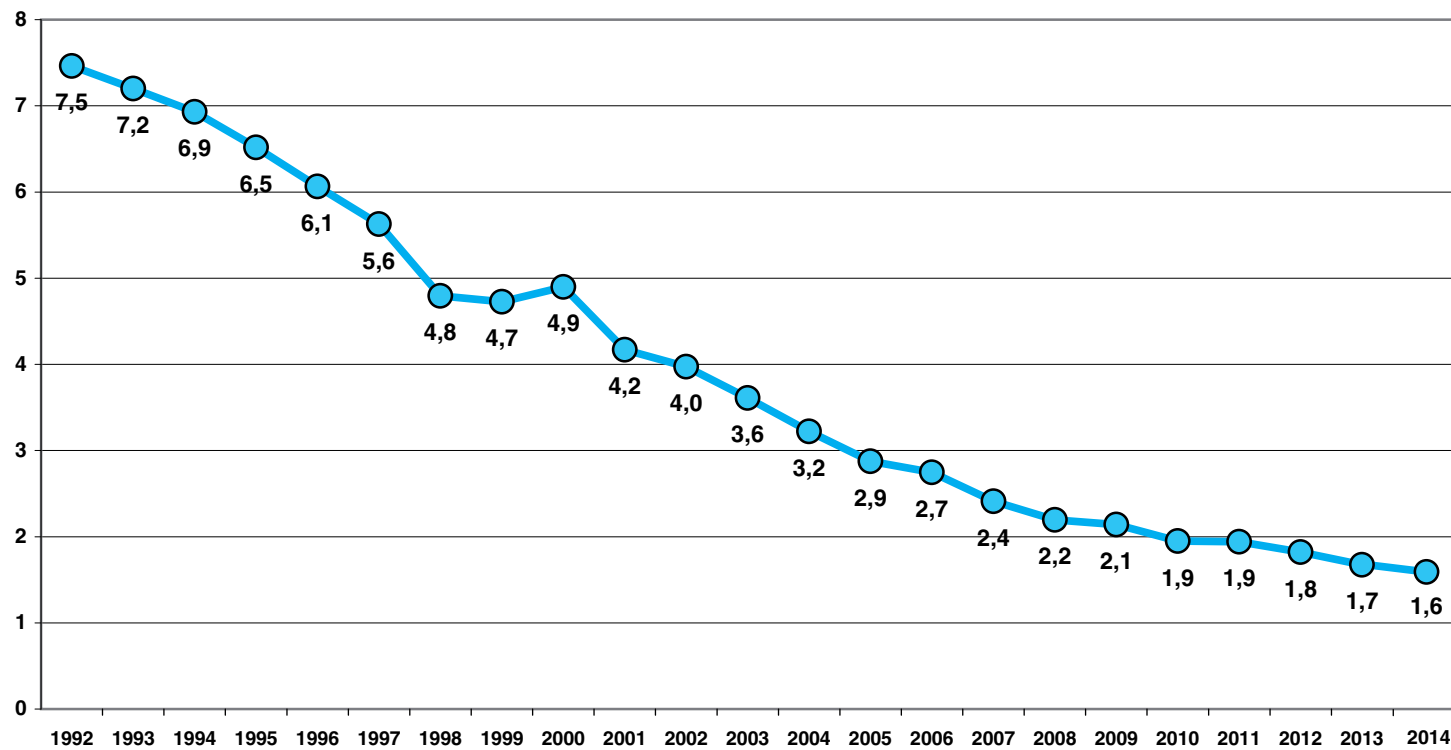

## Getötete bei Lkw-Unfällen auf deutschen Straßen je 1 Milliarde Tonnenkilometer

Quellen: Statistisches Bundesamt, Wiesbaden; DIW, Berlin; ITP + Ralf Ratzenberger, München und Berechnungen des BGL